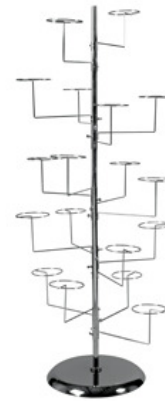

Qty 1 – 4 \$ 170.20 ea inc GST
5 – 10 \$ 153.20 ea inc GST
11 – 20 \$ 136.20 ea inc GST
20+ \$ POA

(K53) Round Rack

Chrome, 940mmdia.
Adj: 1080 – 1540mmH

\$ 243.15 ea inc GST
Large quantity purchases: \$POA

Optional extra: H/D Wheels,
Set/4:
2 x locking & 2 x non-locking
\$52.10 inc GST per set

(M2509CH) NEW STYLE 18-Ring Hat Stand

Chrome hat rings & 2-part post
(total 1800mmH), Chrome base

Qty 1 – 4 \$ 191.30 ea inc GST
5 – 10 \$ 172.25 ea inc GST
11 – 20 \$ 153.10 ea inc GST
20+ \$ POA